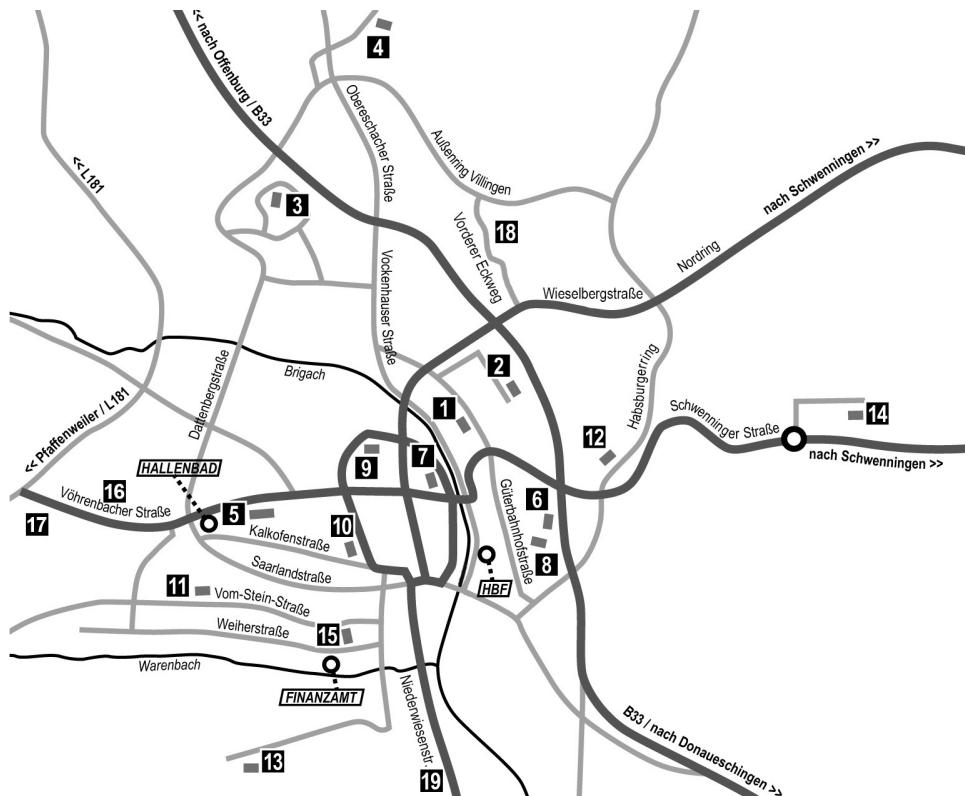

SPORTSTÄTTEN UND VERANSTALTUNGSRÄUME

1	Albert-Schweitzer-Schule, Turnhalle	An der Schelmengaß 3
2	Bickenbergschule, Turnhalle	Bayernstraße 8
3	Goldenbühl-Schule, Turnhalle	Offenburgerstraße 32
4	Haslach-Schule, Turnhalle	Görlitzer Straße 4
5	Hubenloch-Sportanlage	am Hallenbad Villingen
6	Hoptbühlgymnasium, Sporthalle und Kunstrasenplatz	Stationenweg 2, nahe Landratsamt
7	Klosterring-Schule, Turnhalle	Bäregasse 6
8	Christy-Brown-Schule, Turnhalle	Güterbahnhof 17, Eingang über Stationenweg
9	Karl-Brachat-Realschule, Pestalozzi Turnhalle	Schulgasse 21
10	Romäusring Gymnasium, Turnhalle/Gymnastikraum	Romäusring Ecke Kalkofenstraße
11	Südstadtschule, Turnhalle	Vom-Stein-Straße 50
12	Steppach Turnhalle, Bertholdschule	Sperberstraße 2
13	Warenbergschule, Turnhalle	Feldbergweg 33
14	David-Fuchs-Haus, Gymnastikraum	Tulastraße 8
15	Kaufmännische Schulen, Sporthalle	Weiherstraße, gegenüber Finanzamt
16	St. Konrad Bewegungsraum	Vöhrenbacher Straße 38/1
17	Stadion Friedengrund	Im Friedengrund 4
18	Tanzschule Seidel	Vorderer Eckweg 26
19	easyFit	Niederwiesenstraße 36